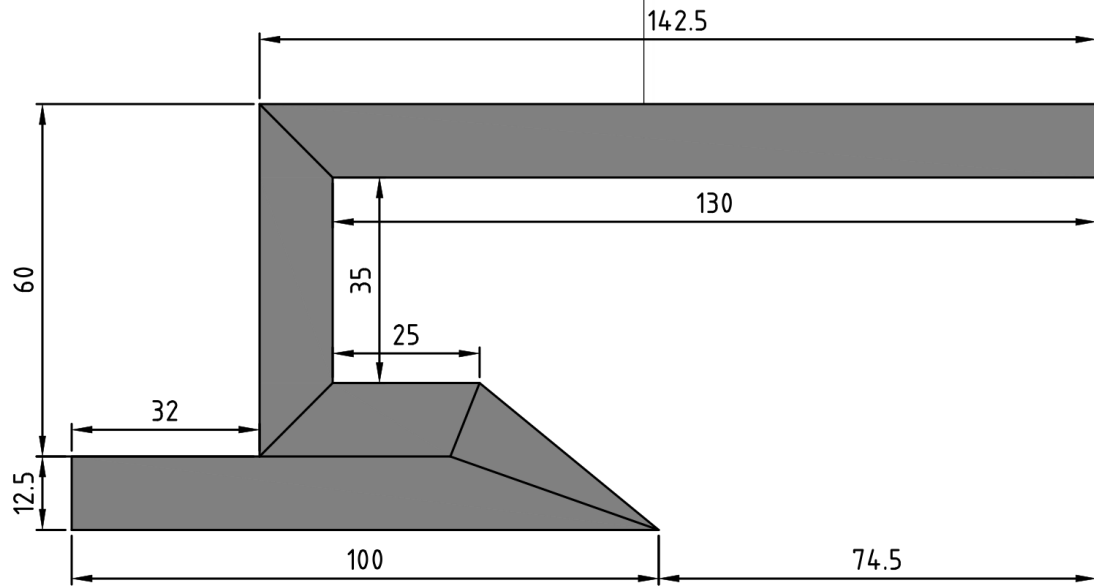

LED ŠVIESTUVAI

www.gipsolankstymas.lt