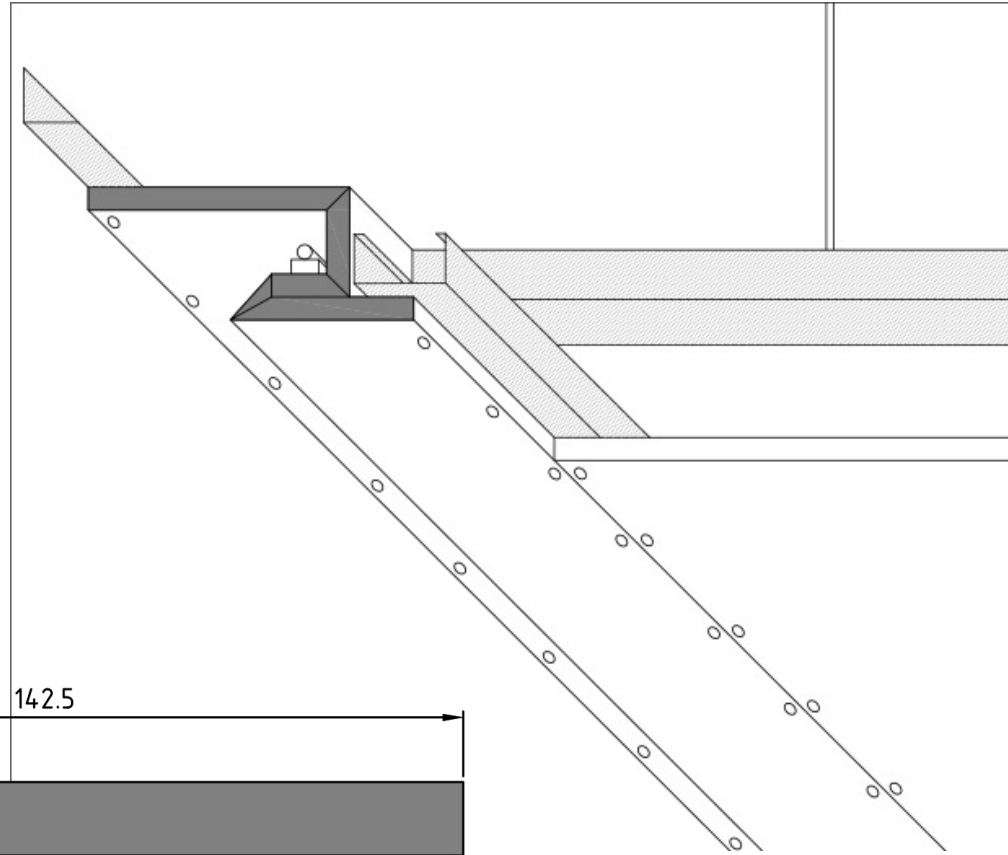

LED ŠVIESTUVAI

www.gipsolankstymas.lt